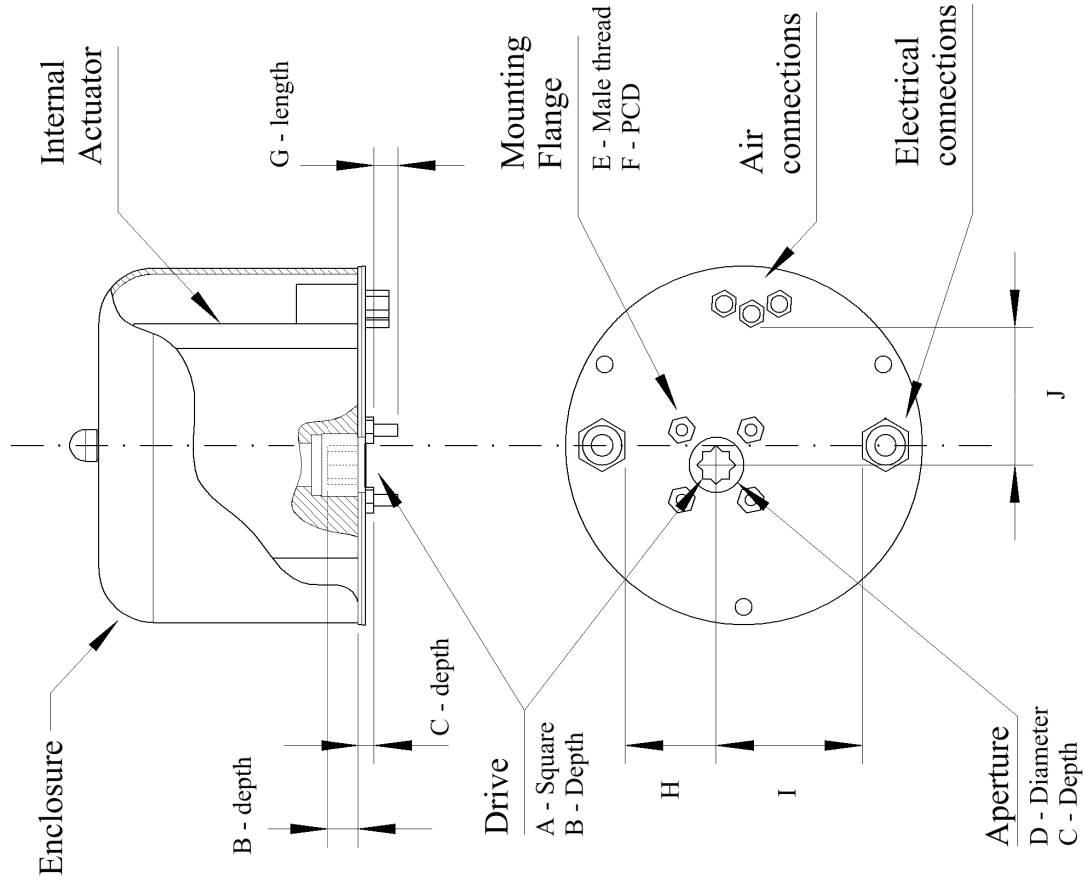

DF SERIES – Mounting Detail

	A	B	C	D	E	F	G	H	I	J
DF1	9	10	8	16	M5	42	10	26½	44	50½
DF2	11	12	8	16	M5	42	10	32½	56	57
DF3	14	16	8	28	M6	50	11	46	74	69½
DF4	17	19	8	36	M8	70	13	55½	90½	86½
DF5	22	24	9	44½	M10	102	27	68	108	107
DF6	27	29	9	47	M12	125	24	89	136	127
Tol.	-0.0 +0.1	± 0.2	± 0.2	± 0.2	-	± 0.2	± 10%	-	-	-